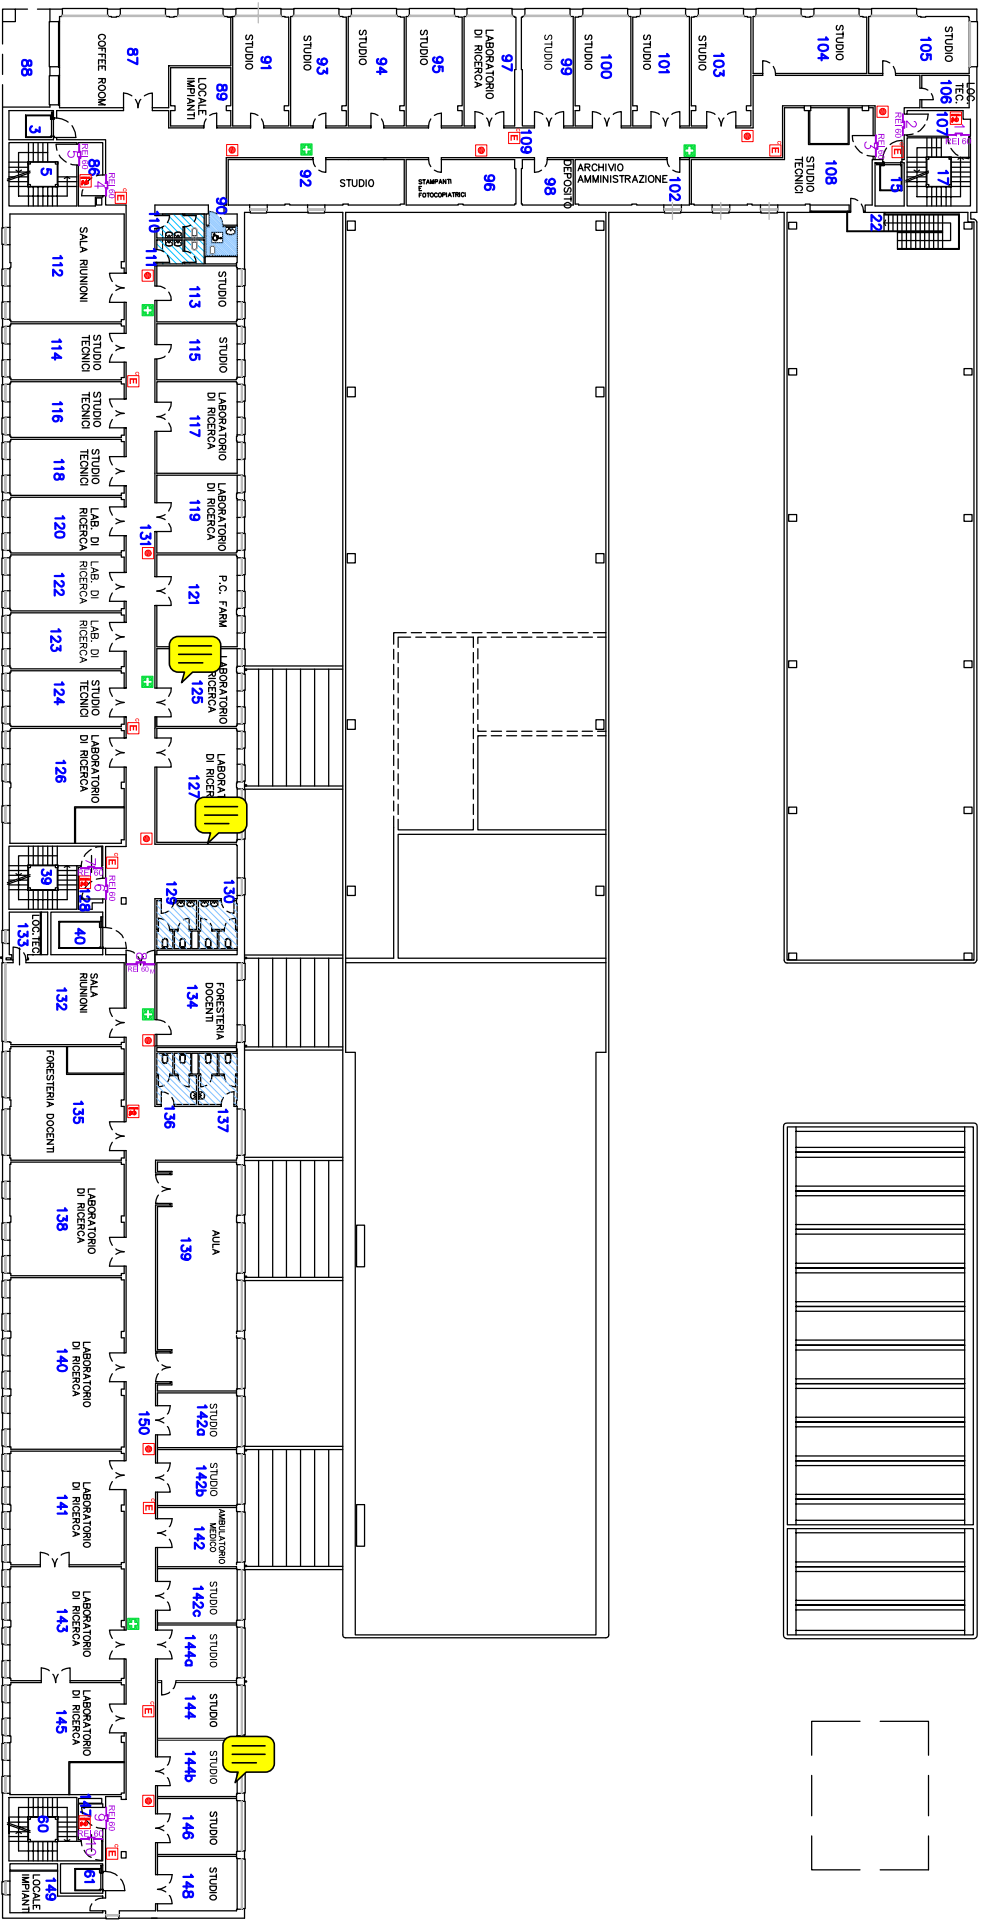

Fisica Sperimentale piano 1

LEGENDA ANTINCENDIO

Pulsante di allarme

Estintore a polvere

REI 120 Porta R.E.I. 120

REI 60 Porta R.E.I. 60

Lancia antincendio

Estintore a CO₂

REI 120 M Porta R.E.I. 120 con magnete

REI 60 M Porta R.E.I. 60 con magnete

LEGENDA PRONTO SOCCORSO

Cassetta pronto soccorso

LEGENDA SERVIZI

Servizi igienici

Servizi igienici per disabili